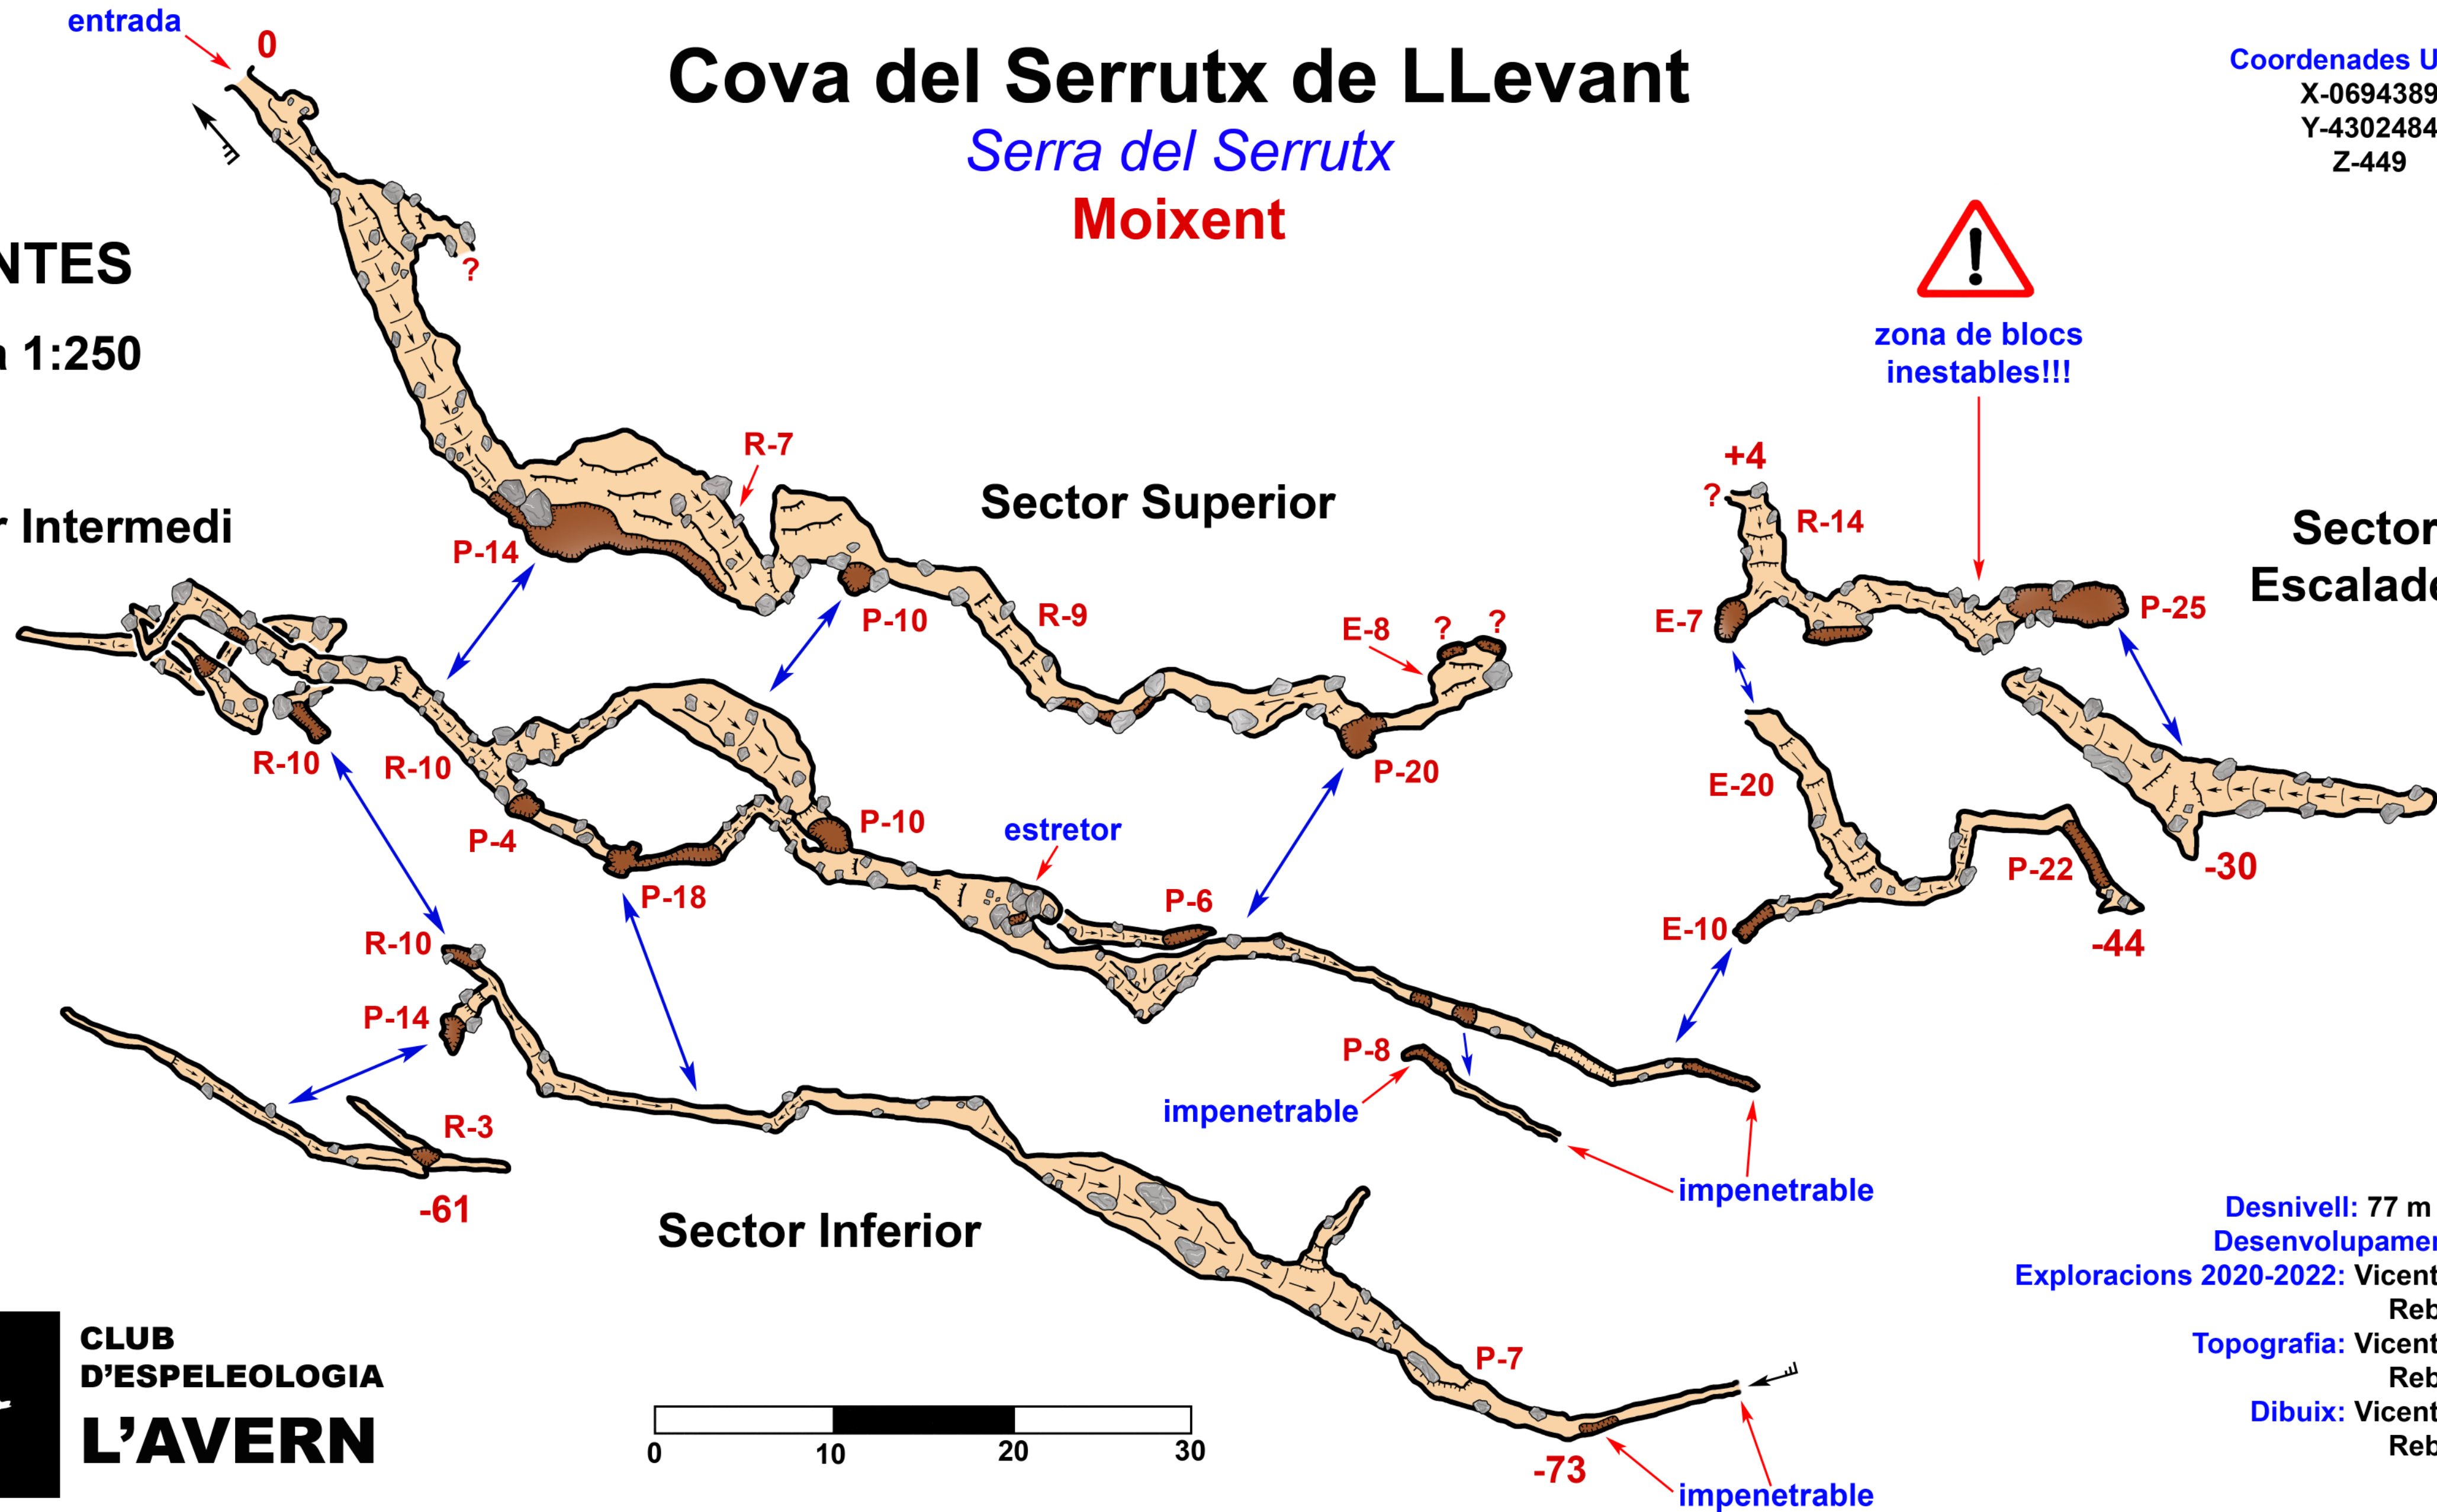

Cova del Serrutx de LLevant

Serra del Serrutx
Moixent

Coordenades U.T.M.:
X-0694389
Y-4302484
Z-449

PLANTES

Escala 1:250

zona de blocs inestables!!!

Sector Intermedi

Sector Superior

Sector Escalades

**CLUB
D'ESPELEOLOGIA
L'AVERN**

Desnivell: 77 m (-73 / +4)
Desenvolupament: 746 m
Exploracions 2020-2022: Vicent Sanchis
Rebeca Díaz
Topografia: Vicent Sanchis
Rebeca Díaz
Dibuix: Vicent Sanchis
Rebeca Díaz